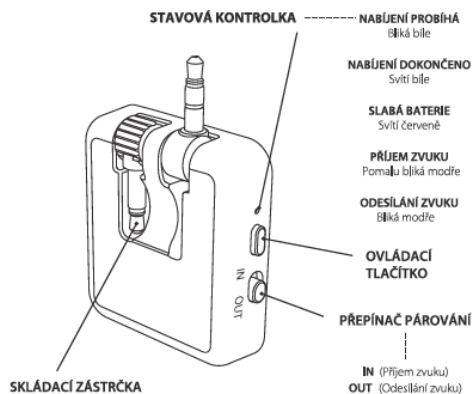

SKROSS®
ADAPT TO THE WORLD

**WIRELESS
AUDIO ADAPTER**

TRANSMITTER & RECEIVER | 2-IN-1

SKROSS.COM

CZ

PŘEHLED

ÚVODNÍ PÁROVÁNÍ A OPĚTOVNÉ PŘIPOJENÍ

1. **1 VYBERTE SMĚR**
   Pomocí přepínače párování vyberte vstup (IN) nebo výstup (OUT) zvuku.
2. **2 ZAPNUTÍ A PŘIPOJENÍ**
   Stisknutím a podržením ovládacího tlačítka na 3 (vstup) nebo na 5 (výstup) sekund adaptér zapnete a připojíte, nebo automaticky znovu připojíte k poslednímu připojenému zařízení.
3. **3 VYPNUTÍ**
   Stiskněte a podržte ovládací tlačítko na 3 sekundy.

TIPY

Adaptér se po zapnutí automaticky připojí k poslednímu připojenému zařízení. Adaptér můžete po zapnutí resetovat stisknutím a podržením ovládacího tlačítka na 5 sekund.

REŽIM PŘEPÍNAČE PÁROVÁNÍ

IN **PŘÍJEM ZVUKU**
V autě, pro připojení reproduktorů apod.

OUT **ODESÍLÁNÍ ZVUKU**
Připojení jakéhokoli zařízení Bluetooth v letadle, k televizoru apod.

SLUŽBY ZÁKAZNÍKŮM

ZÁRUČNÍ PODMÍNKY

WorldConnect AG
Viscosenstrasse 46, 9443 Widnau,
Switzerland

WorldConnect AG
c/o DACHSER SE,
Pinkertweg 40,
22113 Hamburg, Germany